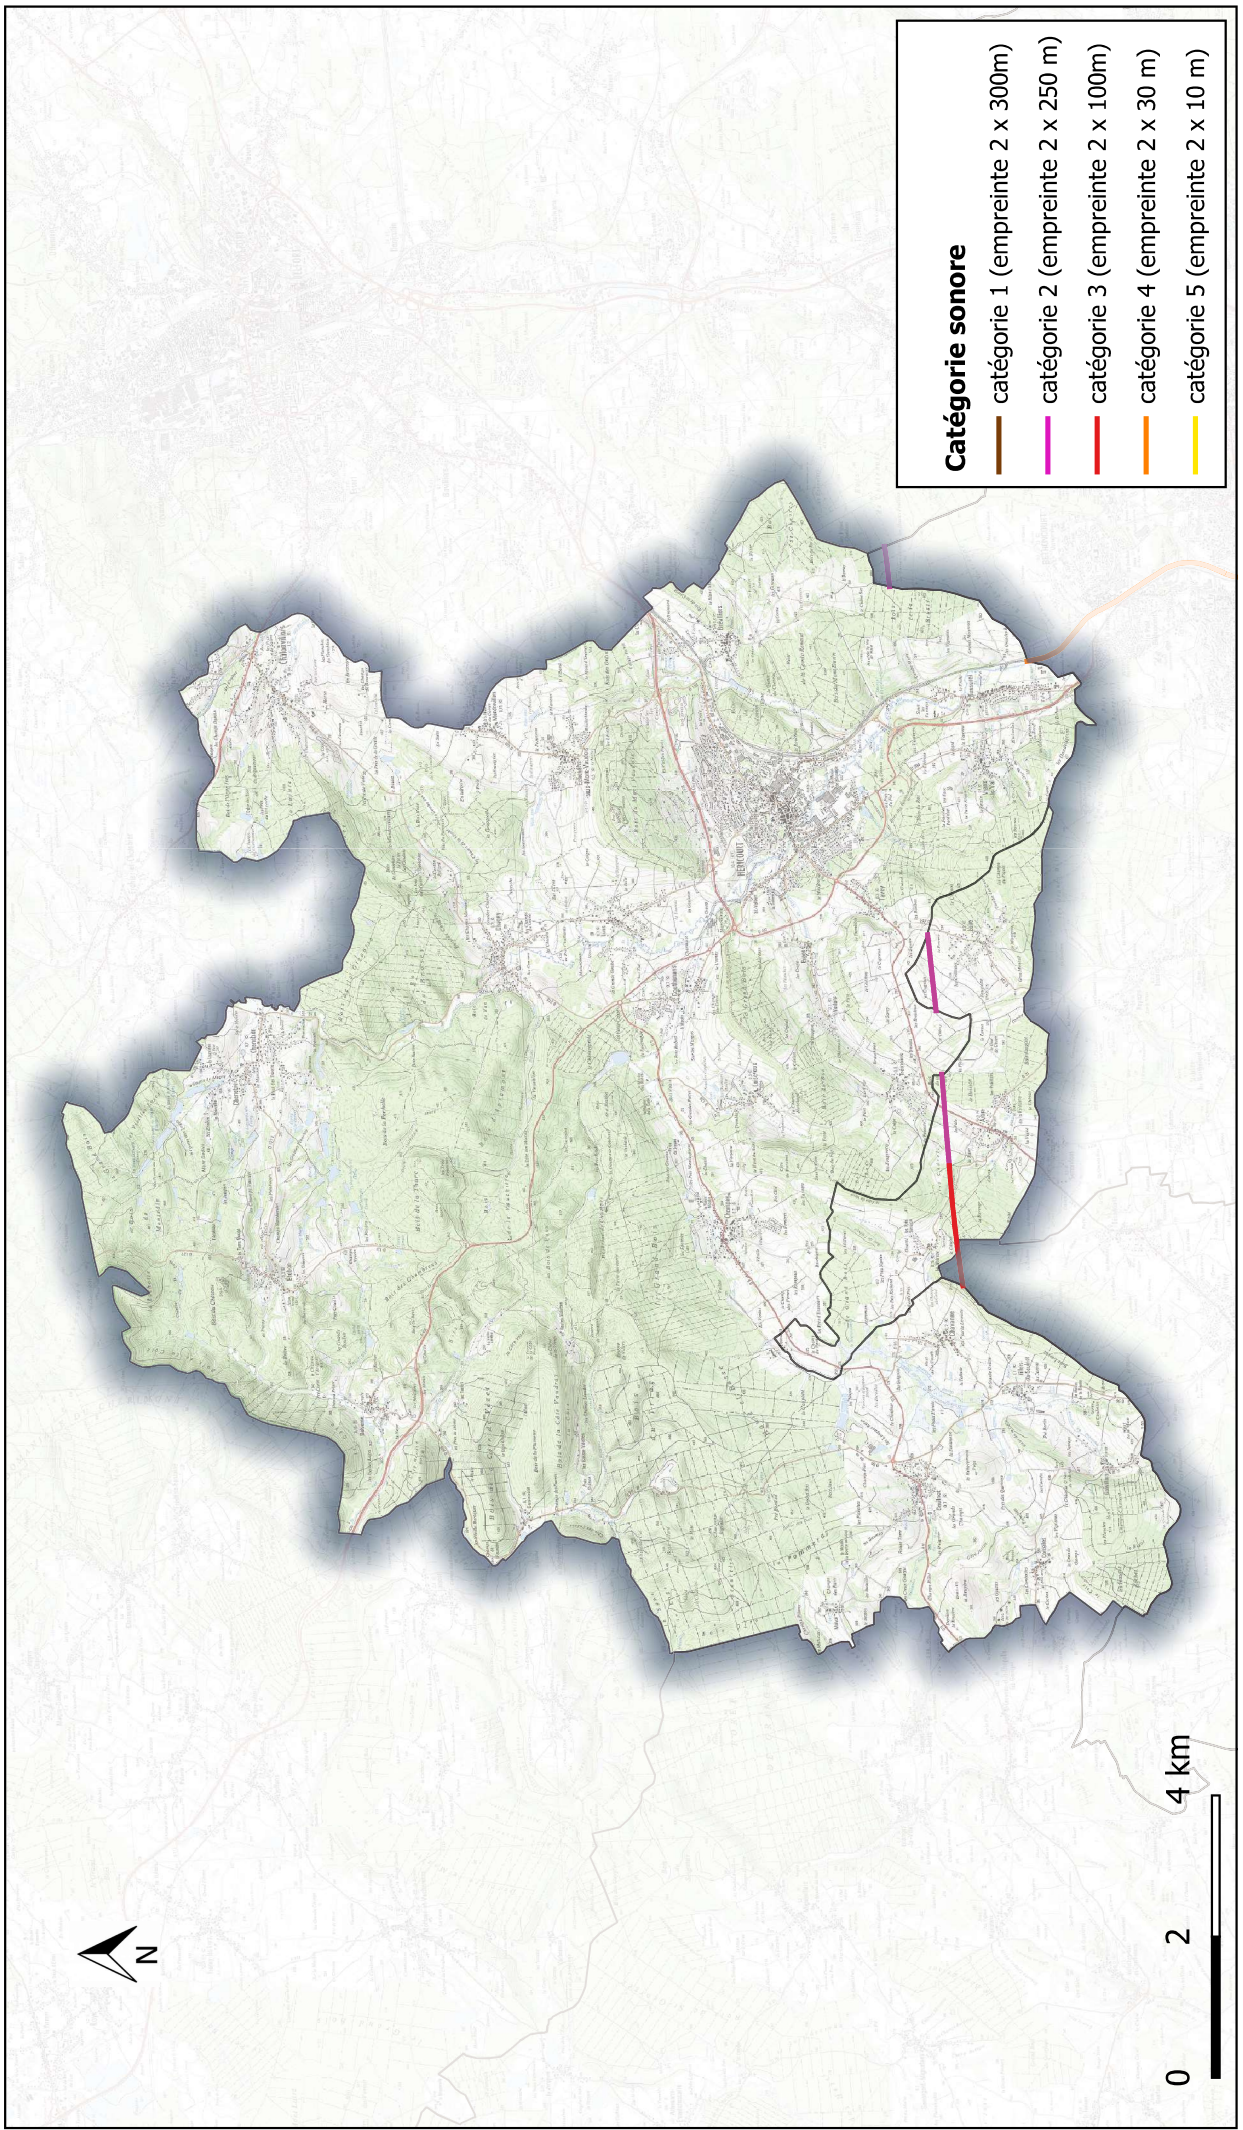

## **Classement sonore du réseau ferroviaire – 2021**

### **Annexe 2**

- Annexe 2-1 : Communauté Urbaine de Grand Besançon Métropole
- Annexe 2-2 : Communauté de communes du Pays d'Héricourt
- Annexe 2-3 : Communauté de communes du Val Marnaysien
- Annexe 2-4 : Communauté de communes du Pays de Villersexel
- Annexe 2-5 : Communauté de communes Loue-Lison
- Annexe 2-6 : Communauté de communes des Deux Vallées Vertes
- Annexe 2-7 : Communauté d'Agglomération du Pays de Montbéliard

# **Classement sonore du réseau ferroviaire - 2021** **CU Grand Besançon Métropole**

# Classement sonore du réseau ferroviaire - 2021 CC du Pays d'Héricourt