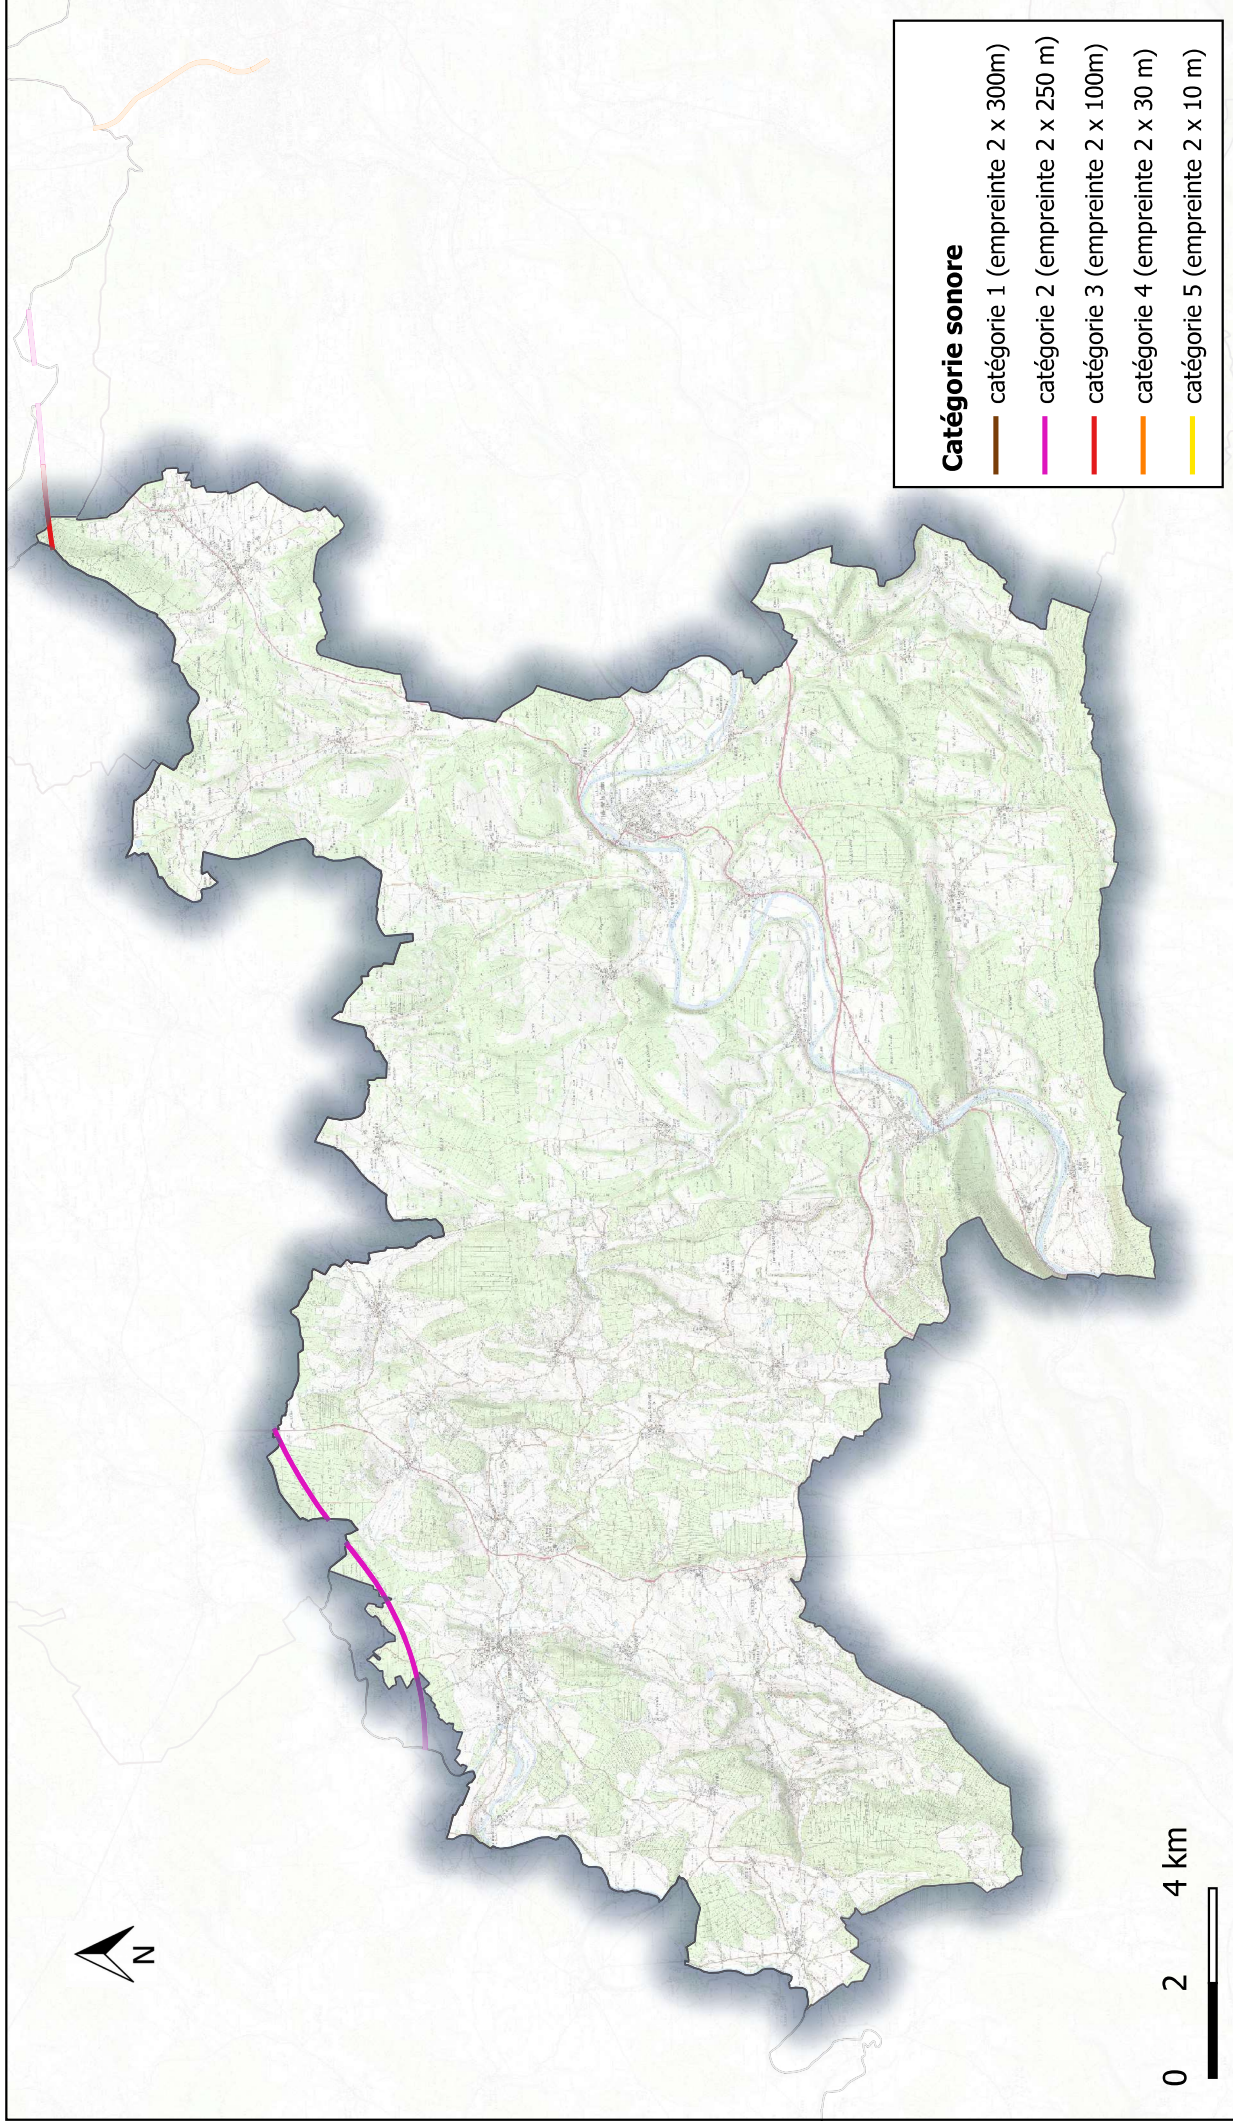

Classement sonore du réseau ferroviaire - 2021 CC des Deux Vallées Vertes