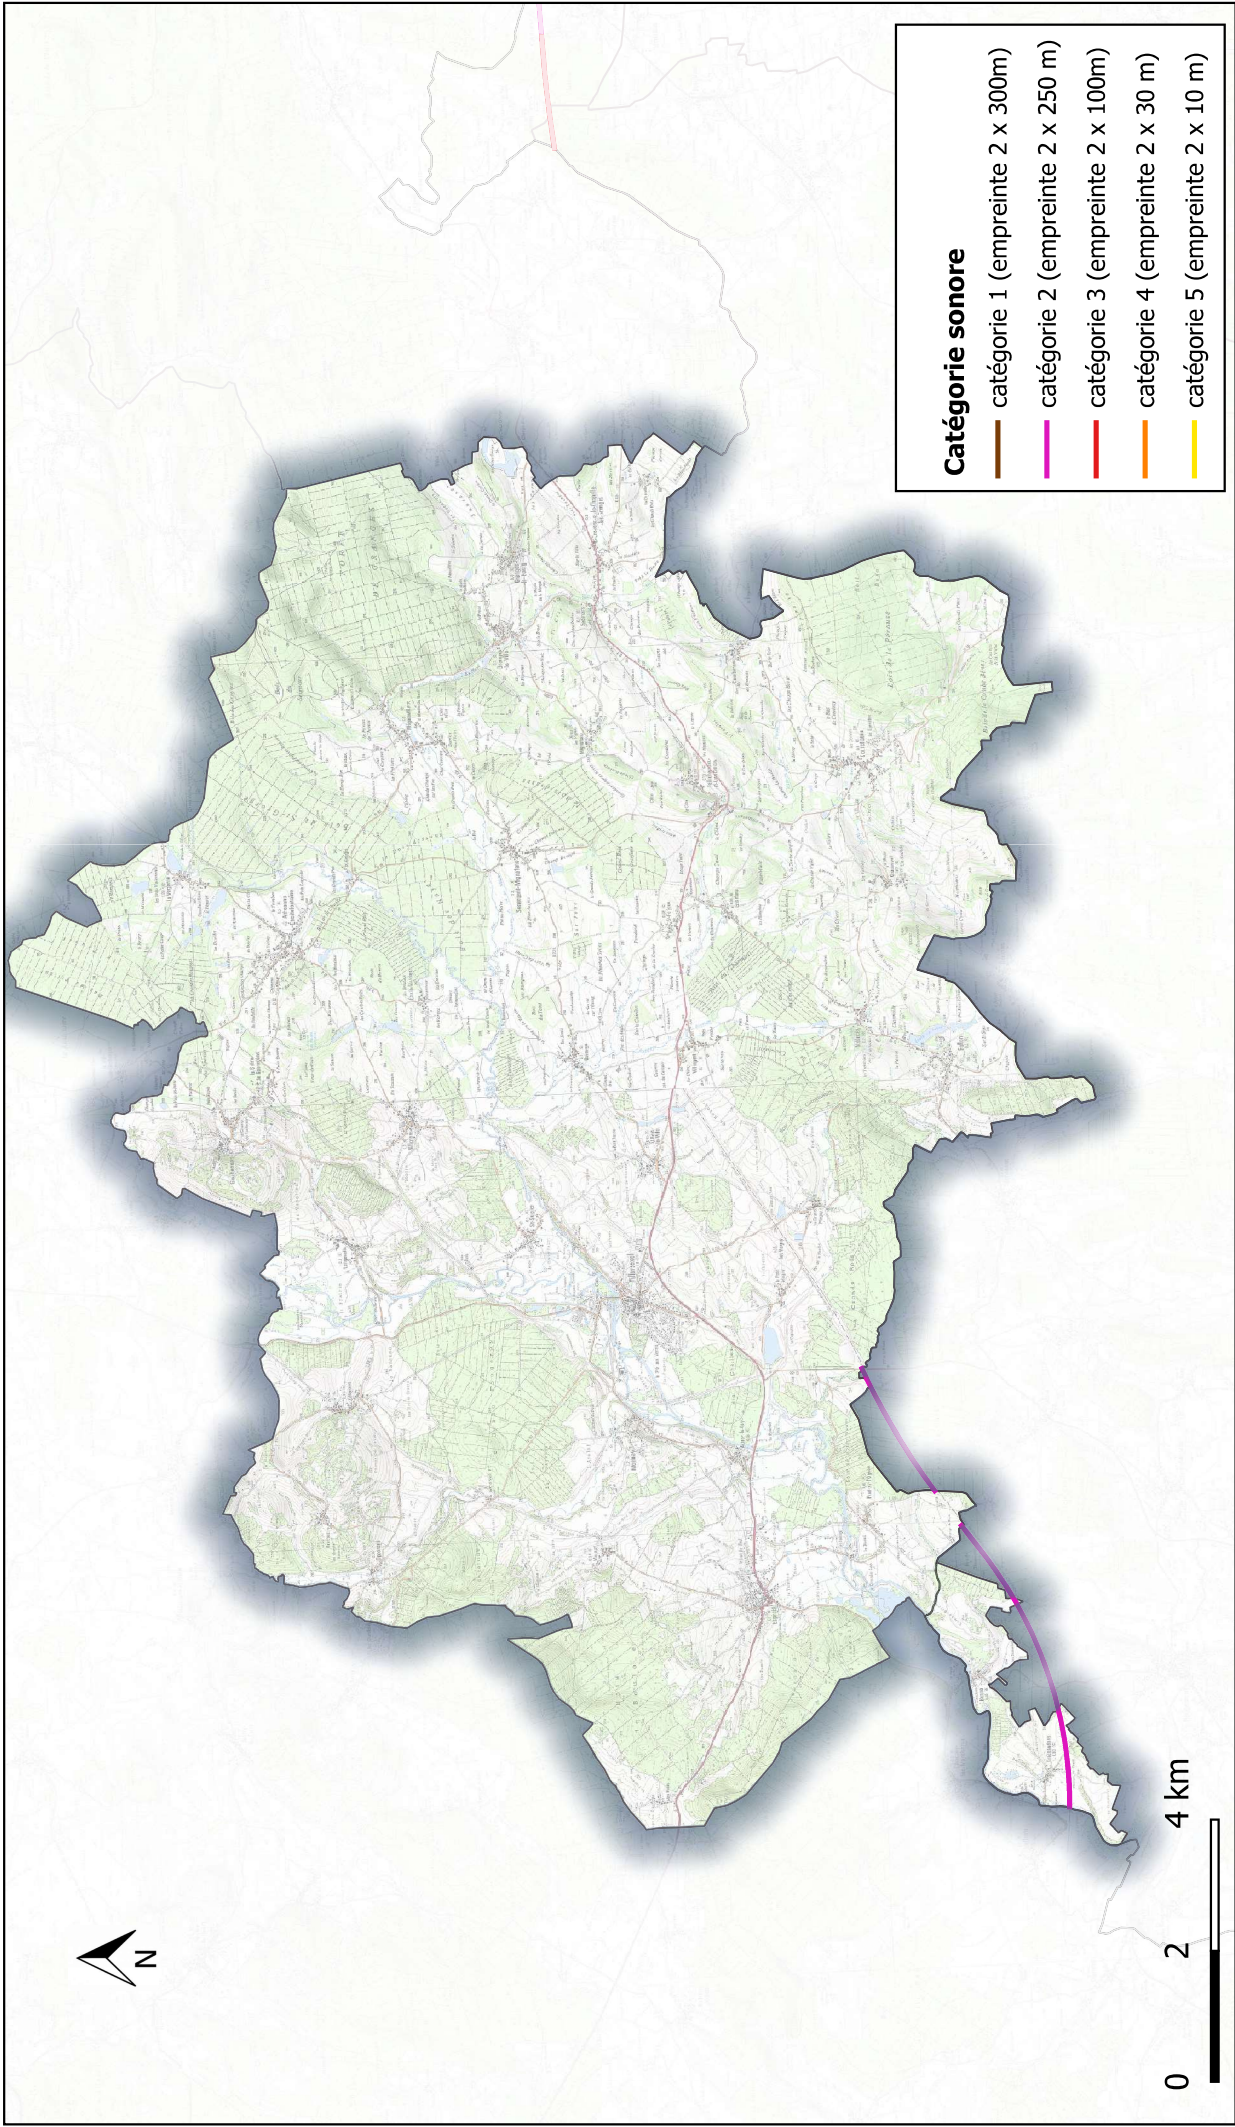

Classement sonore du réseau ferroviaire - 2021 CC du Pays de Villersexel