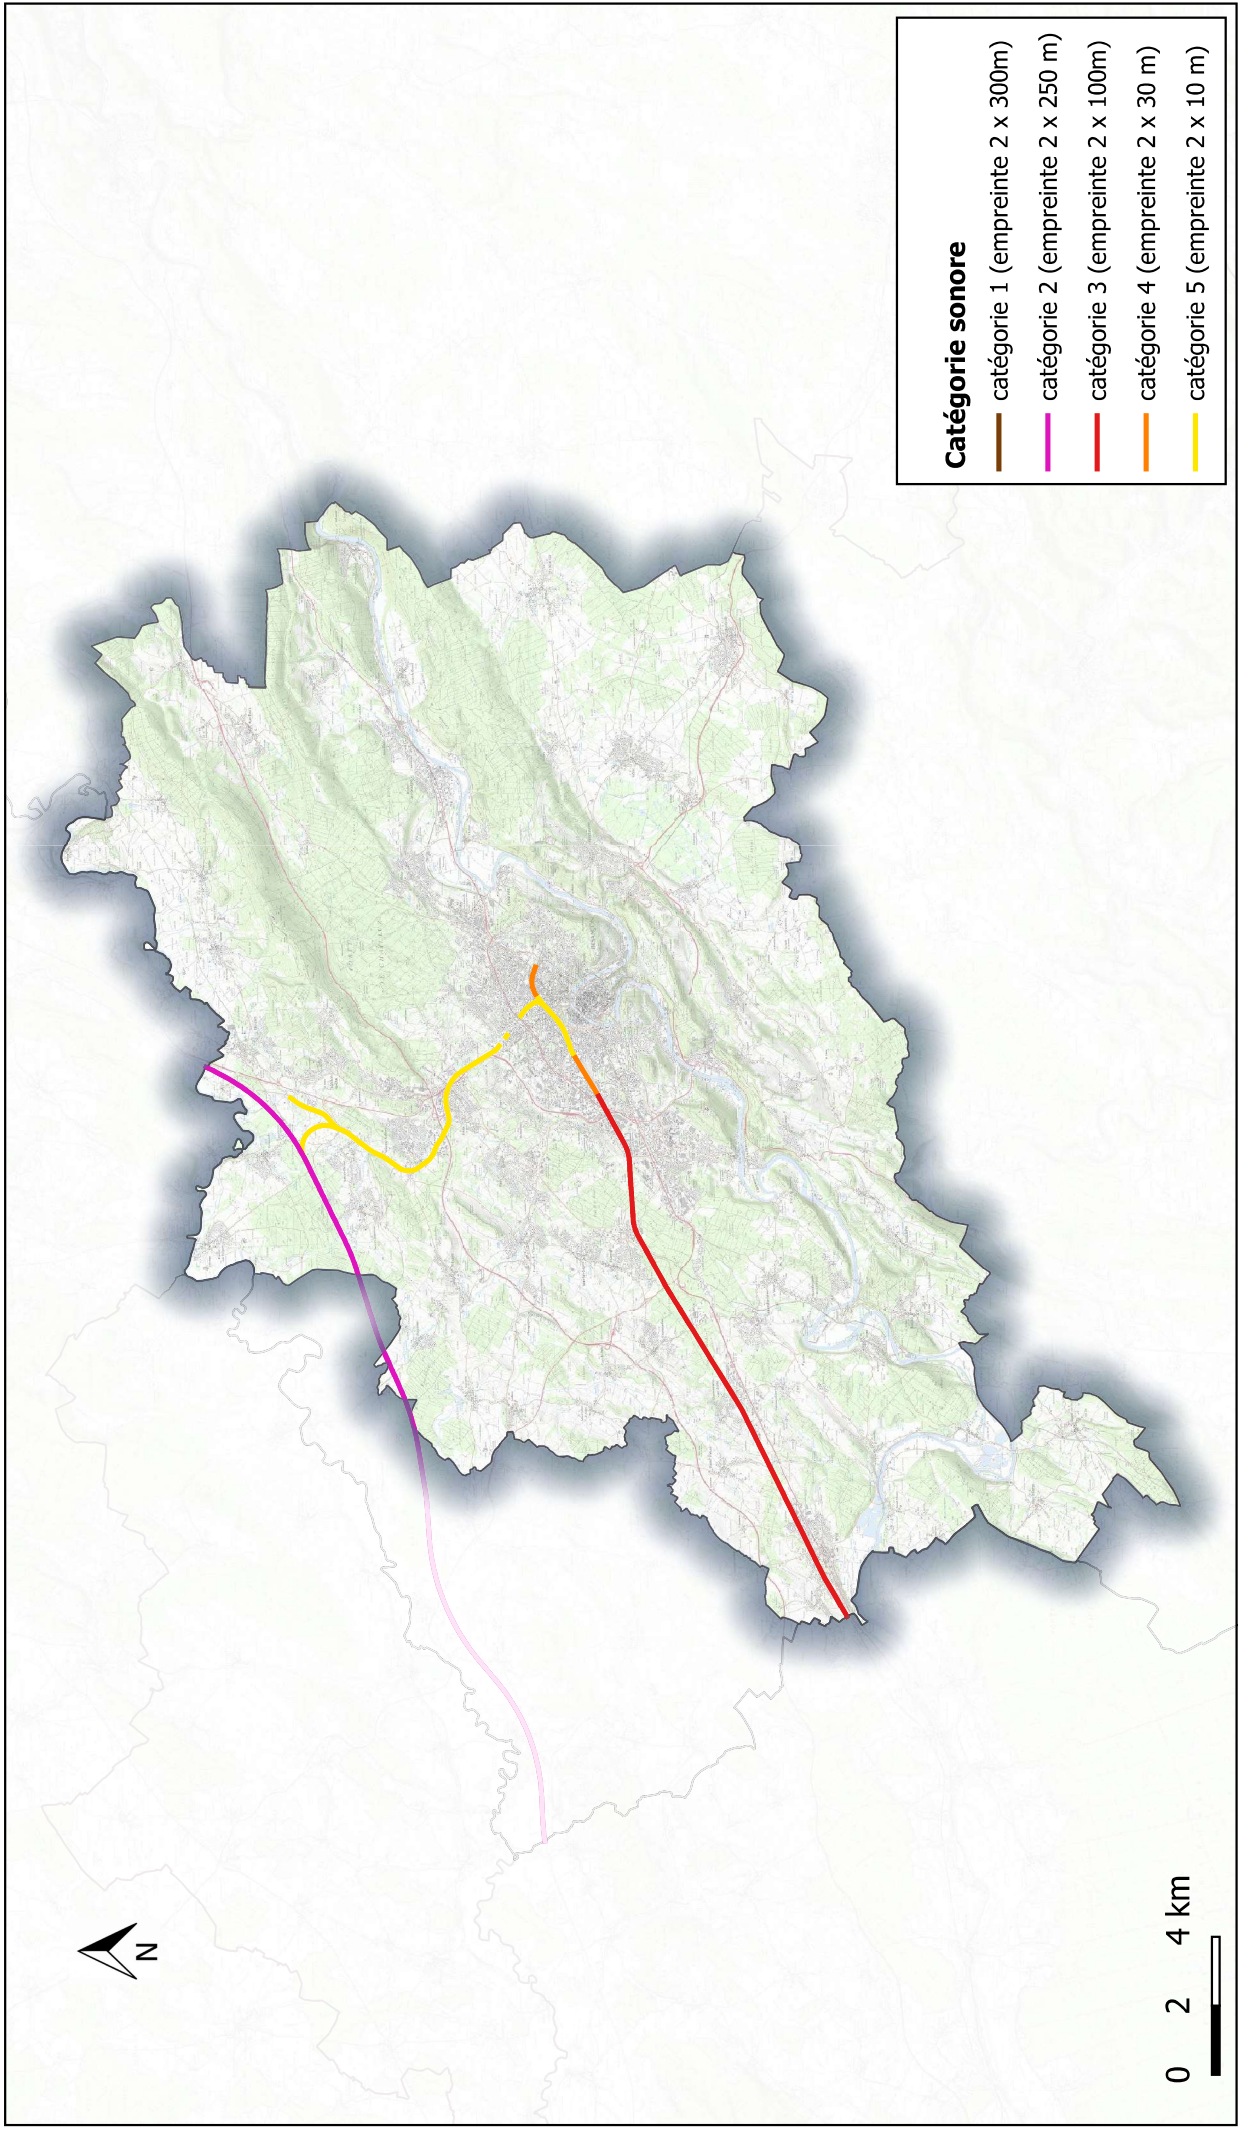

## **Classement sonore du réseau ferroviaire – 2021**

### **Annexe 2**

- Annexe 2-1 : Communauté Urbaine de Grand Besançon Métropole
- Annexe 2-2 : Communauté de communes du Pays d'Héricourt
- Annexe 2-3 : Communauté de communes du Val Marnaysien
- Annexe 2-4 : Communauté de communes du Pays de Villersexel
- Annexe 2-5 : Communauté de communes Loue-Lison
- Annexe 2-6 : Communauté de communes des Deux Vallées Vertes
- Annexe 2-7 : Communauté d'Agglomération du Pays de Montbéliard

# **Classement sonore du réseau ferroviaire - 2021** **CU Grand Besançon Métropole**

# Classement sonore du réseau ferroviaire - 2021 CC du Pays d'Héricourt