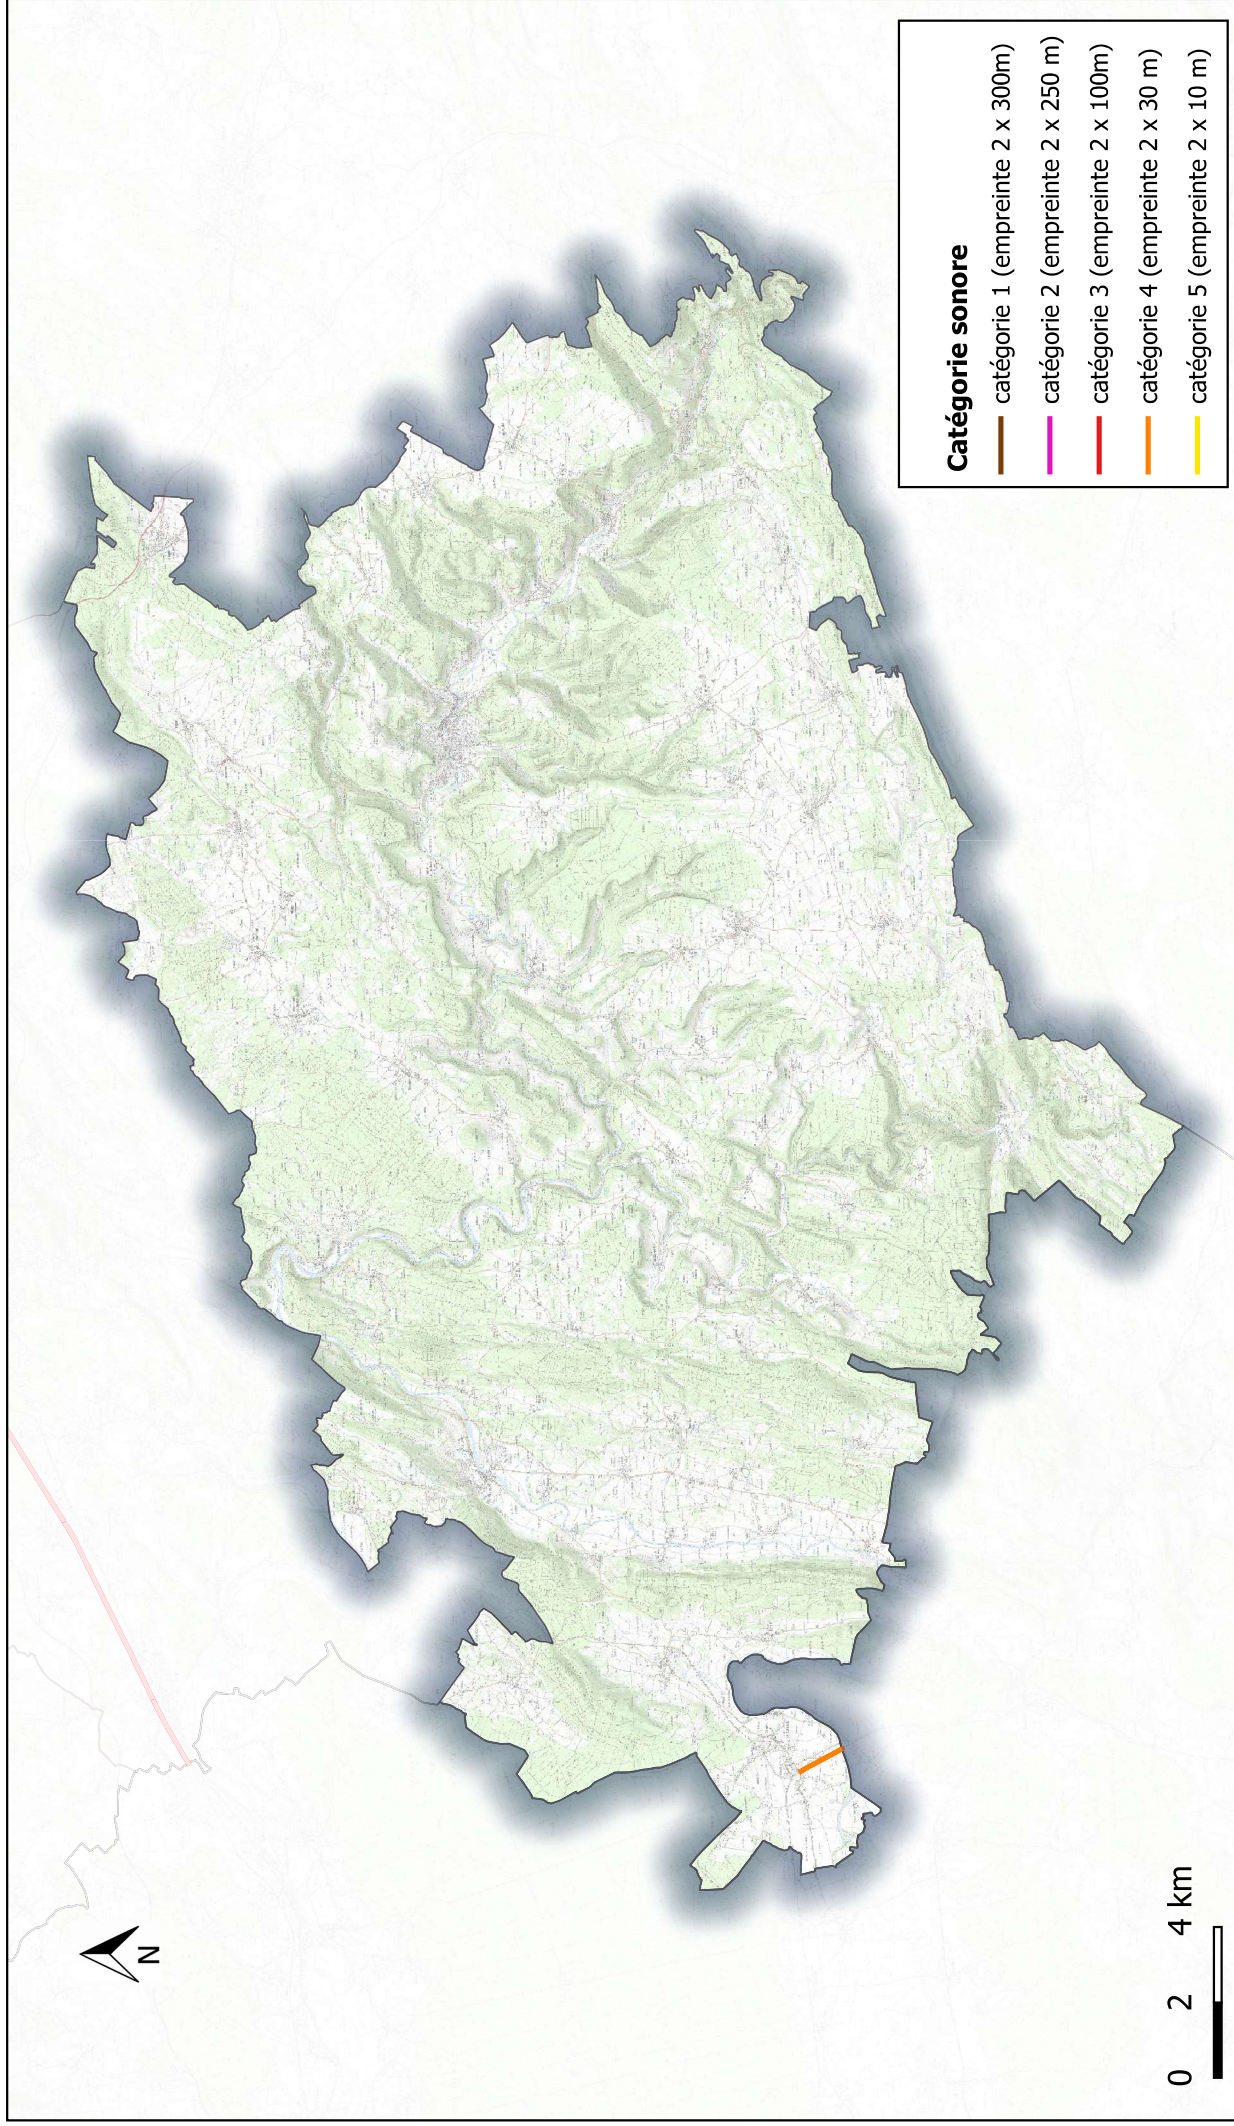

### **Annexe 2**

- Annexe 2-1 : Communauté Urbaine de Grand Besançon Métropole
- Annexe 2-2 : Communauté de communes du Pays d'Héricourt
- Annexe 2-3 : Communauté de communes du Val Marnaysien
- Annexe 2-4 : Communauté de communes du Pays de Villersexel
- Annexe 2-5 : Communauté de communes Loue-Lison
- Annexe 2-6 : Communauté de communes des Deux Vallées Vertes
- Annexe 2-7 : Communauté d'Agglomération du Pays de Montbéliard

# **Classement sonore du réseau ferroviaire - 2021 CC du Val Marnaysien**

# Classement sonore du réseau ferroviaire - 2021 CC du Pays de Villersexel

# Classement sonore du réseau ferroviaire - 2021 CC des Deux Vallées Vertes