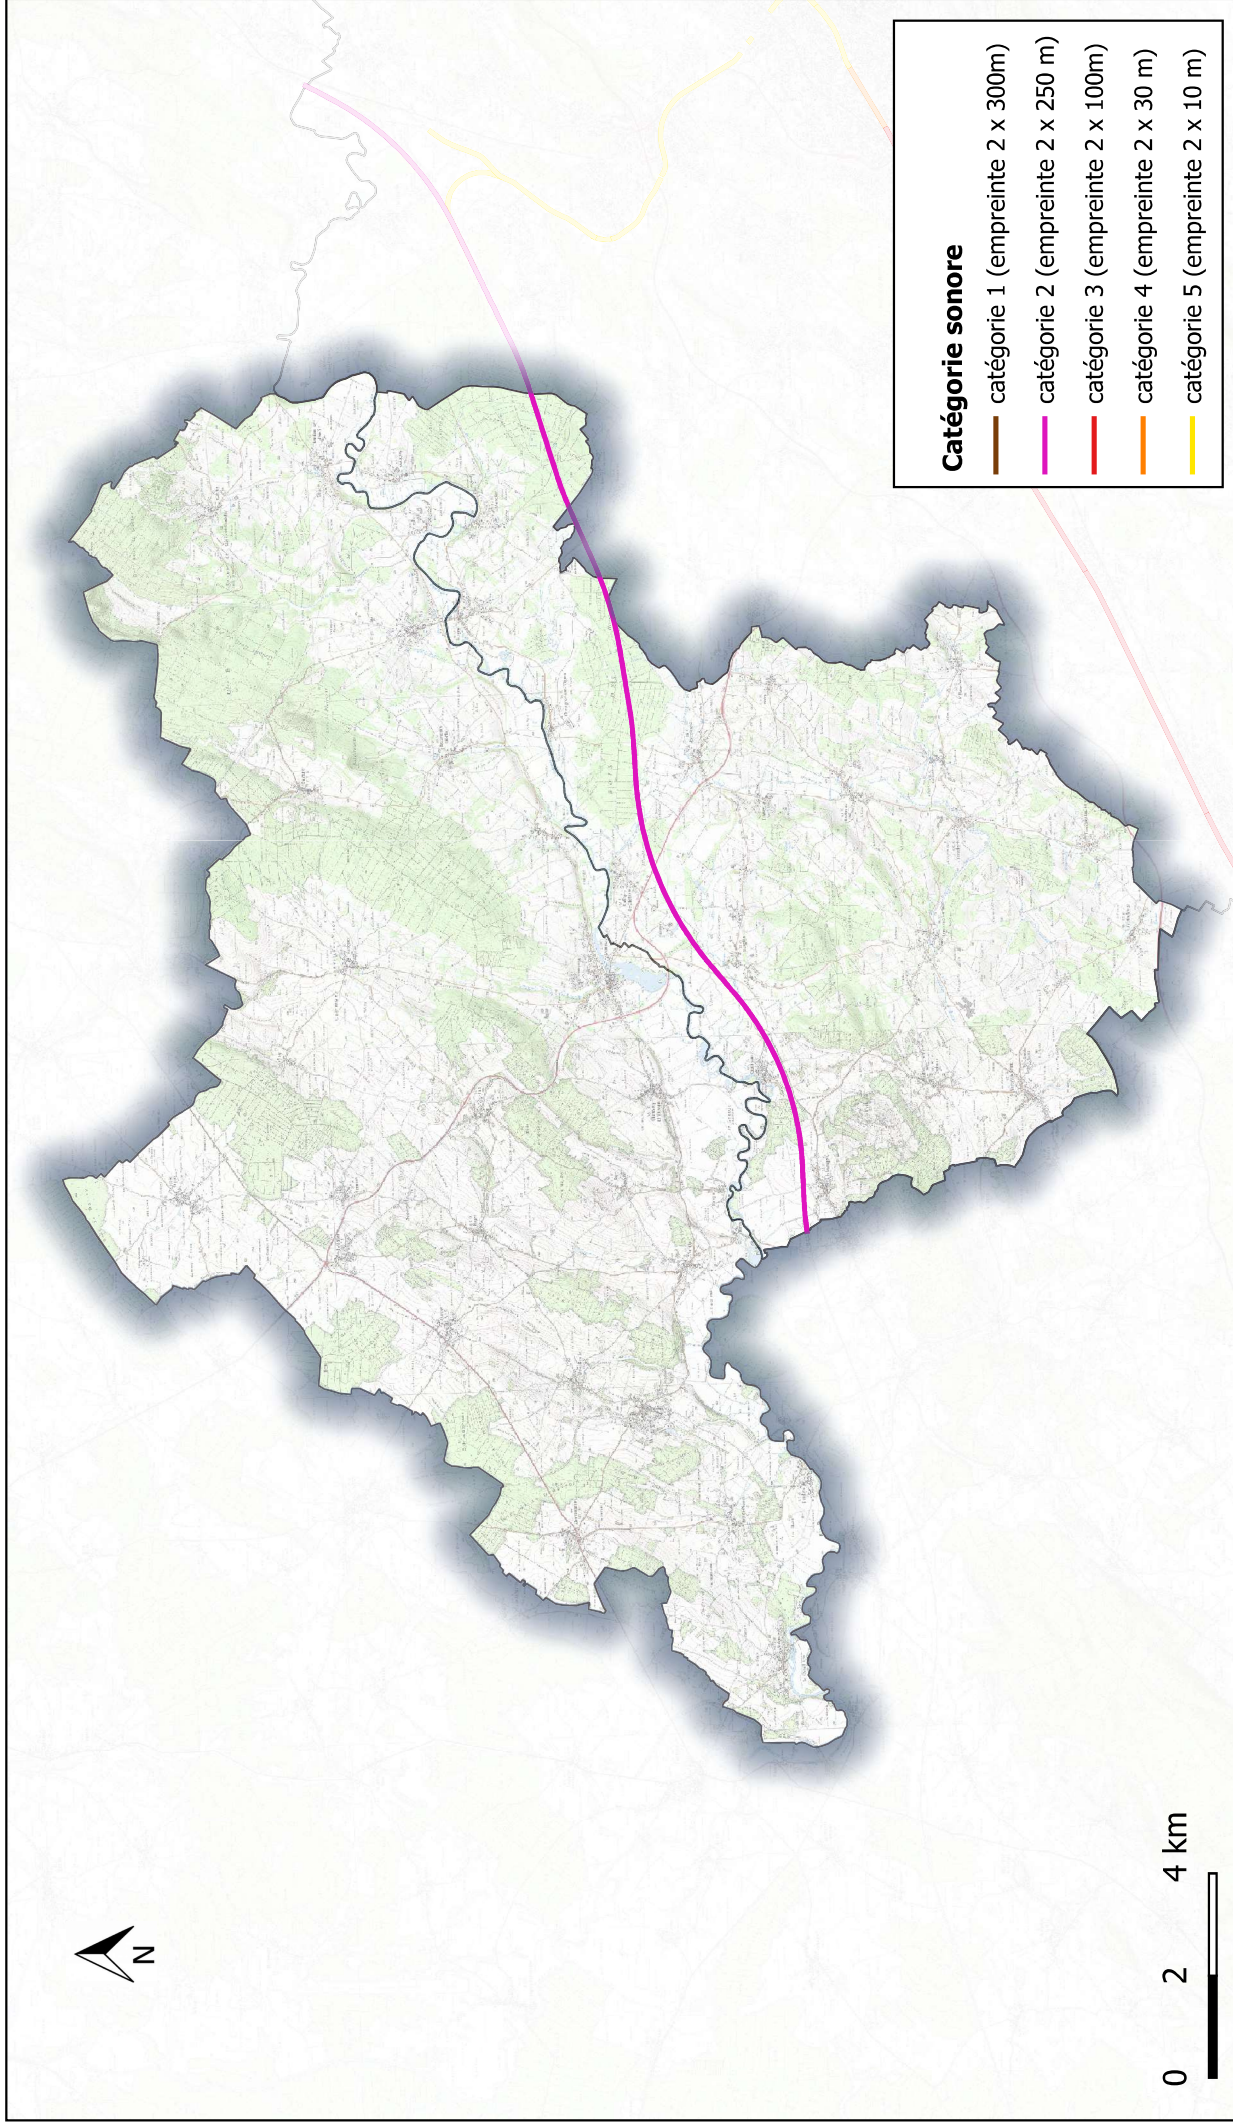

Classement sonore du réseau ferroviaire - 2021 CC du Val Marnaysien